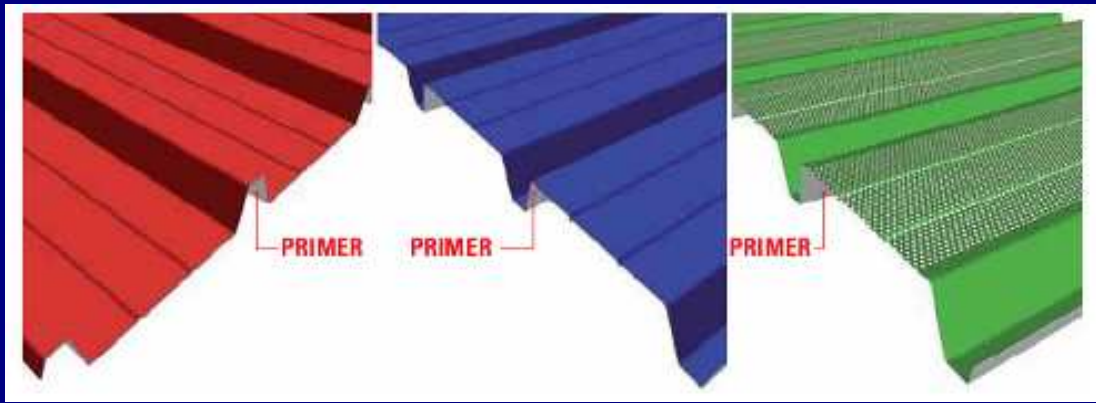

Metal roofs - waterproofing and insulating panels for roofs and walls - products of steel industry

ne e date foarte usor si dragi, cre
astutia un interesant noutate este
co. Disponibil in urmatoare gama de
creeati, aceste le caracterizate de eco-
nomia, practic si functionala.

A panel, designed for wall use,
characterized by the symmetry of its sec-
tion and by the microbead surface, desig-
ned to satisfy the growing demand
demands in the field of designing external
walls and internal partitions. This product
represents a solution that goes hand in
hand with economic, practical and func-
tional characteristics.

Profilul panel proiectat se recoman-
da pentru realizarea peretilor exteriori.
Caracterizata nu se simetria sec-
tiunii si prezenta suprafasa cu
guraie, realizata pentru a satisface
cerinta de proiectare a peretilor
exteriori si partiilor interioare.
Produsul reprezinta o solutie care
merge de mna cu caracteristicile
economice, practice si functionale.