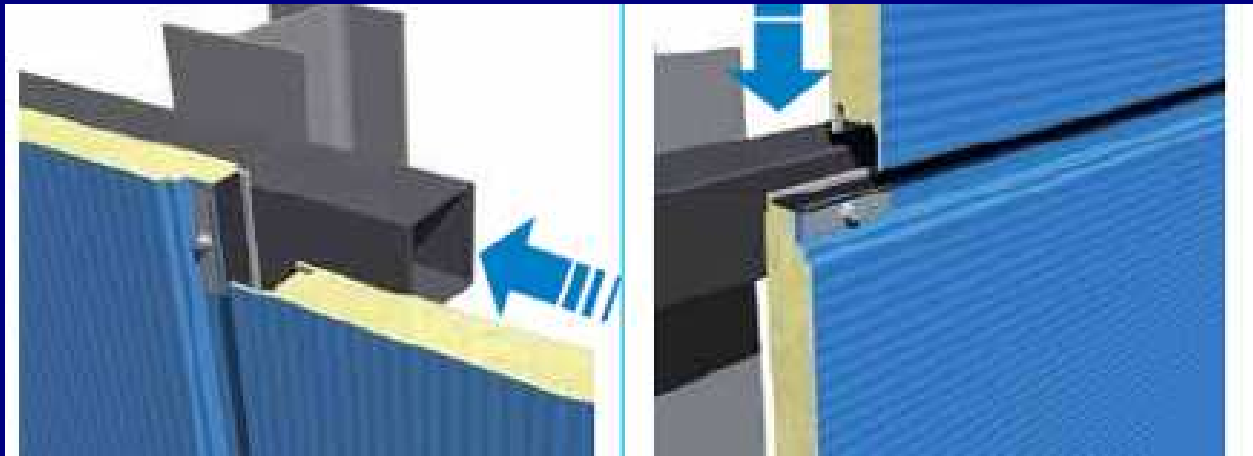

ne e date foarte usor si dragi, cre
astutia un interesant noutate este
co. Disponibil in urmatoare gama de
creeati, aceste le caracterizate de eco-
nomia, practic si functionala.

A panel, designed for wall use,
characterized by the symmetry of its sec-
tion and by the microbead surface, desig-
ned to satisfy the growing demand
demands in the field of designing external
walls and internal partitions. This product
represents a solution that goes hand in
hand with economic, practical and func-
tional characteristics.

Profilul panel proiectat se recoman-
da pentru realizarea peretilor exteriori.
Caracterizata nu se simetria sec-
tiunii si prezenta suprafasa cu
guraie, realizata pentru a satisface
cerinta de proiectare a peretilor
exteriori si partiilor interioare.
Produsul reprezinta o solutie care
merge de mna cu caracteristicile
economice, practice si functionale.