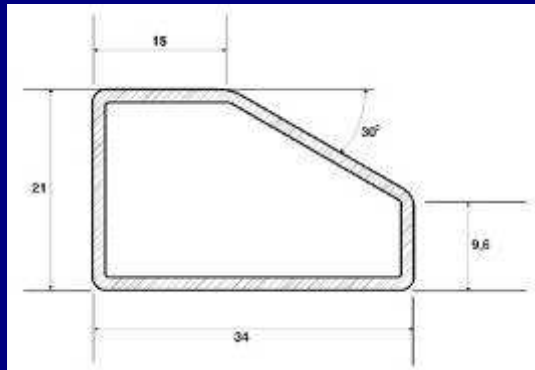

LA
AGENZIA LEVORATO

HOME | CHI SIAMO | PRODOTTI | SERVIZI | CONTATTI

" CRESCERE, MIGLIORARE, INNOVARE "

Tel: 335.8385732 - Tel. 0437.930483 - Fax: 0437.359042

web design: [el.mata](http://www.agenzialevorato.it/) richieste e preventivi gratuiti