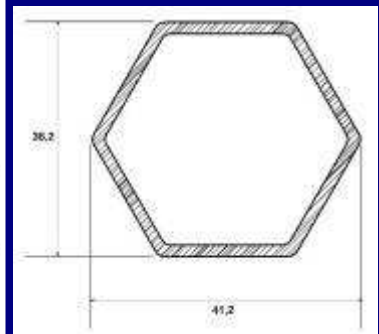

LA
AGENZIA LEVORATO

HOME | CHI SIAMO | PRODOTTI | SERVIZI | CONTATTI

" CRESCERE, MIGLIORARE, INNOVARE "

Tel: 335.8385732 - Tel. 0437.930483 - Fax: 0437.359042

web design: [el.mata](http://www.agenzialevorato.it/) richieste e preventivi gratuiti